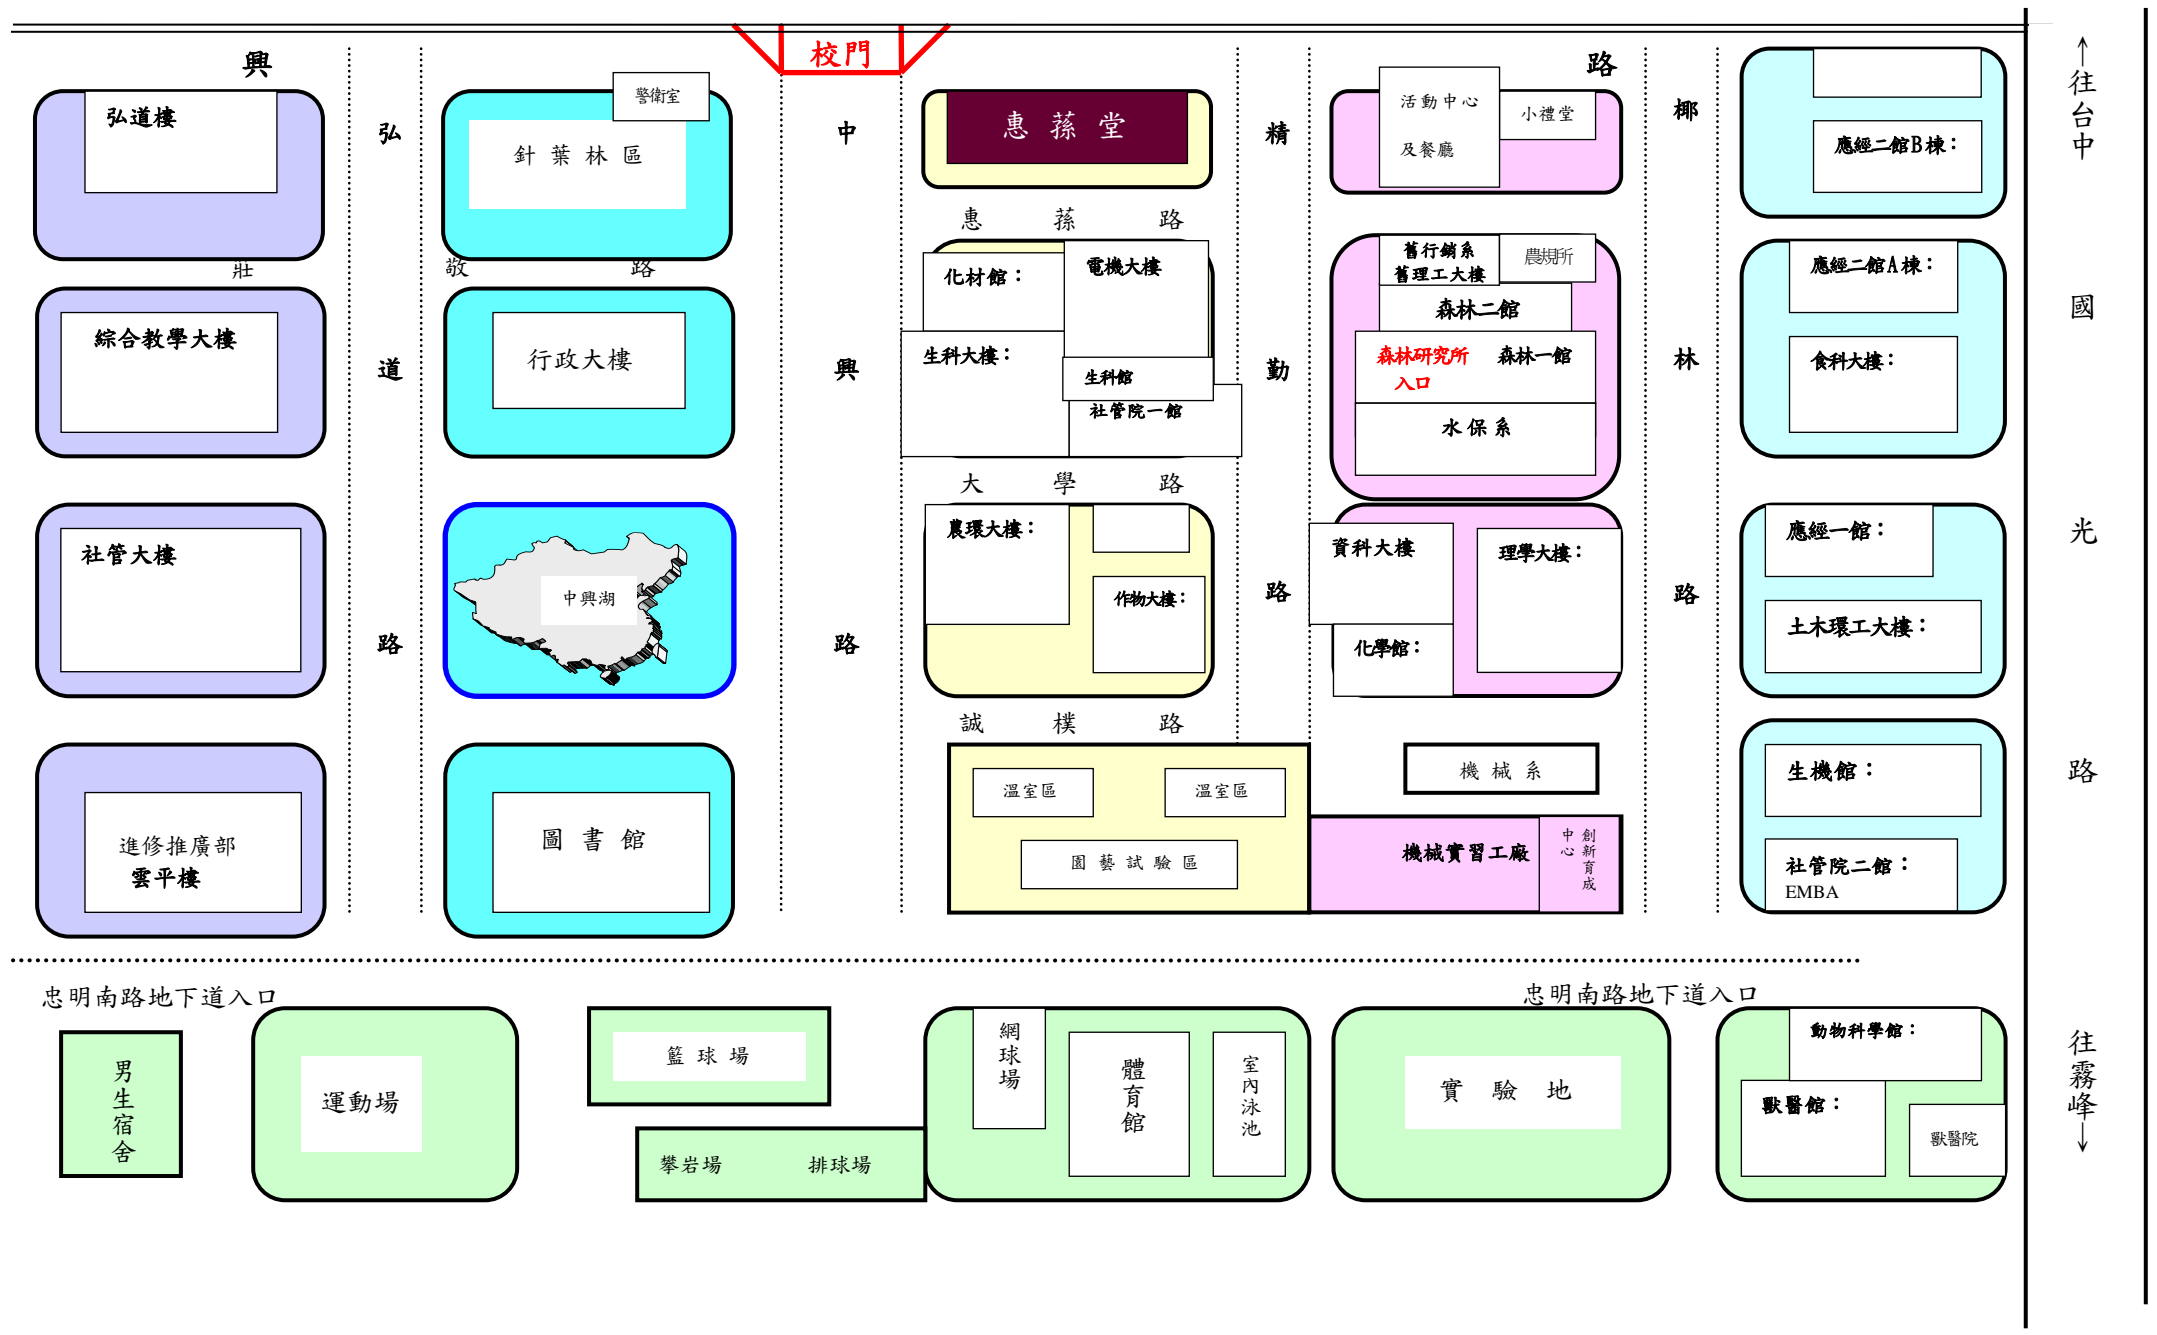

國立中興大學校園位置簡圖

↑往台中

國

光

路

往霧峰↓