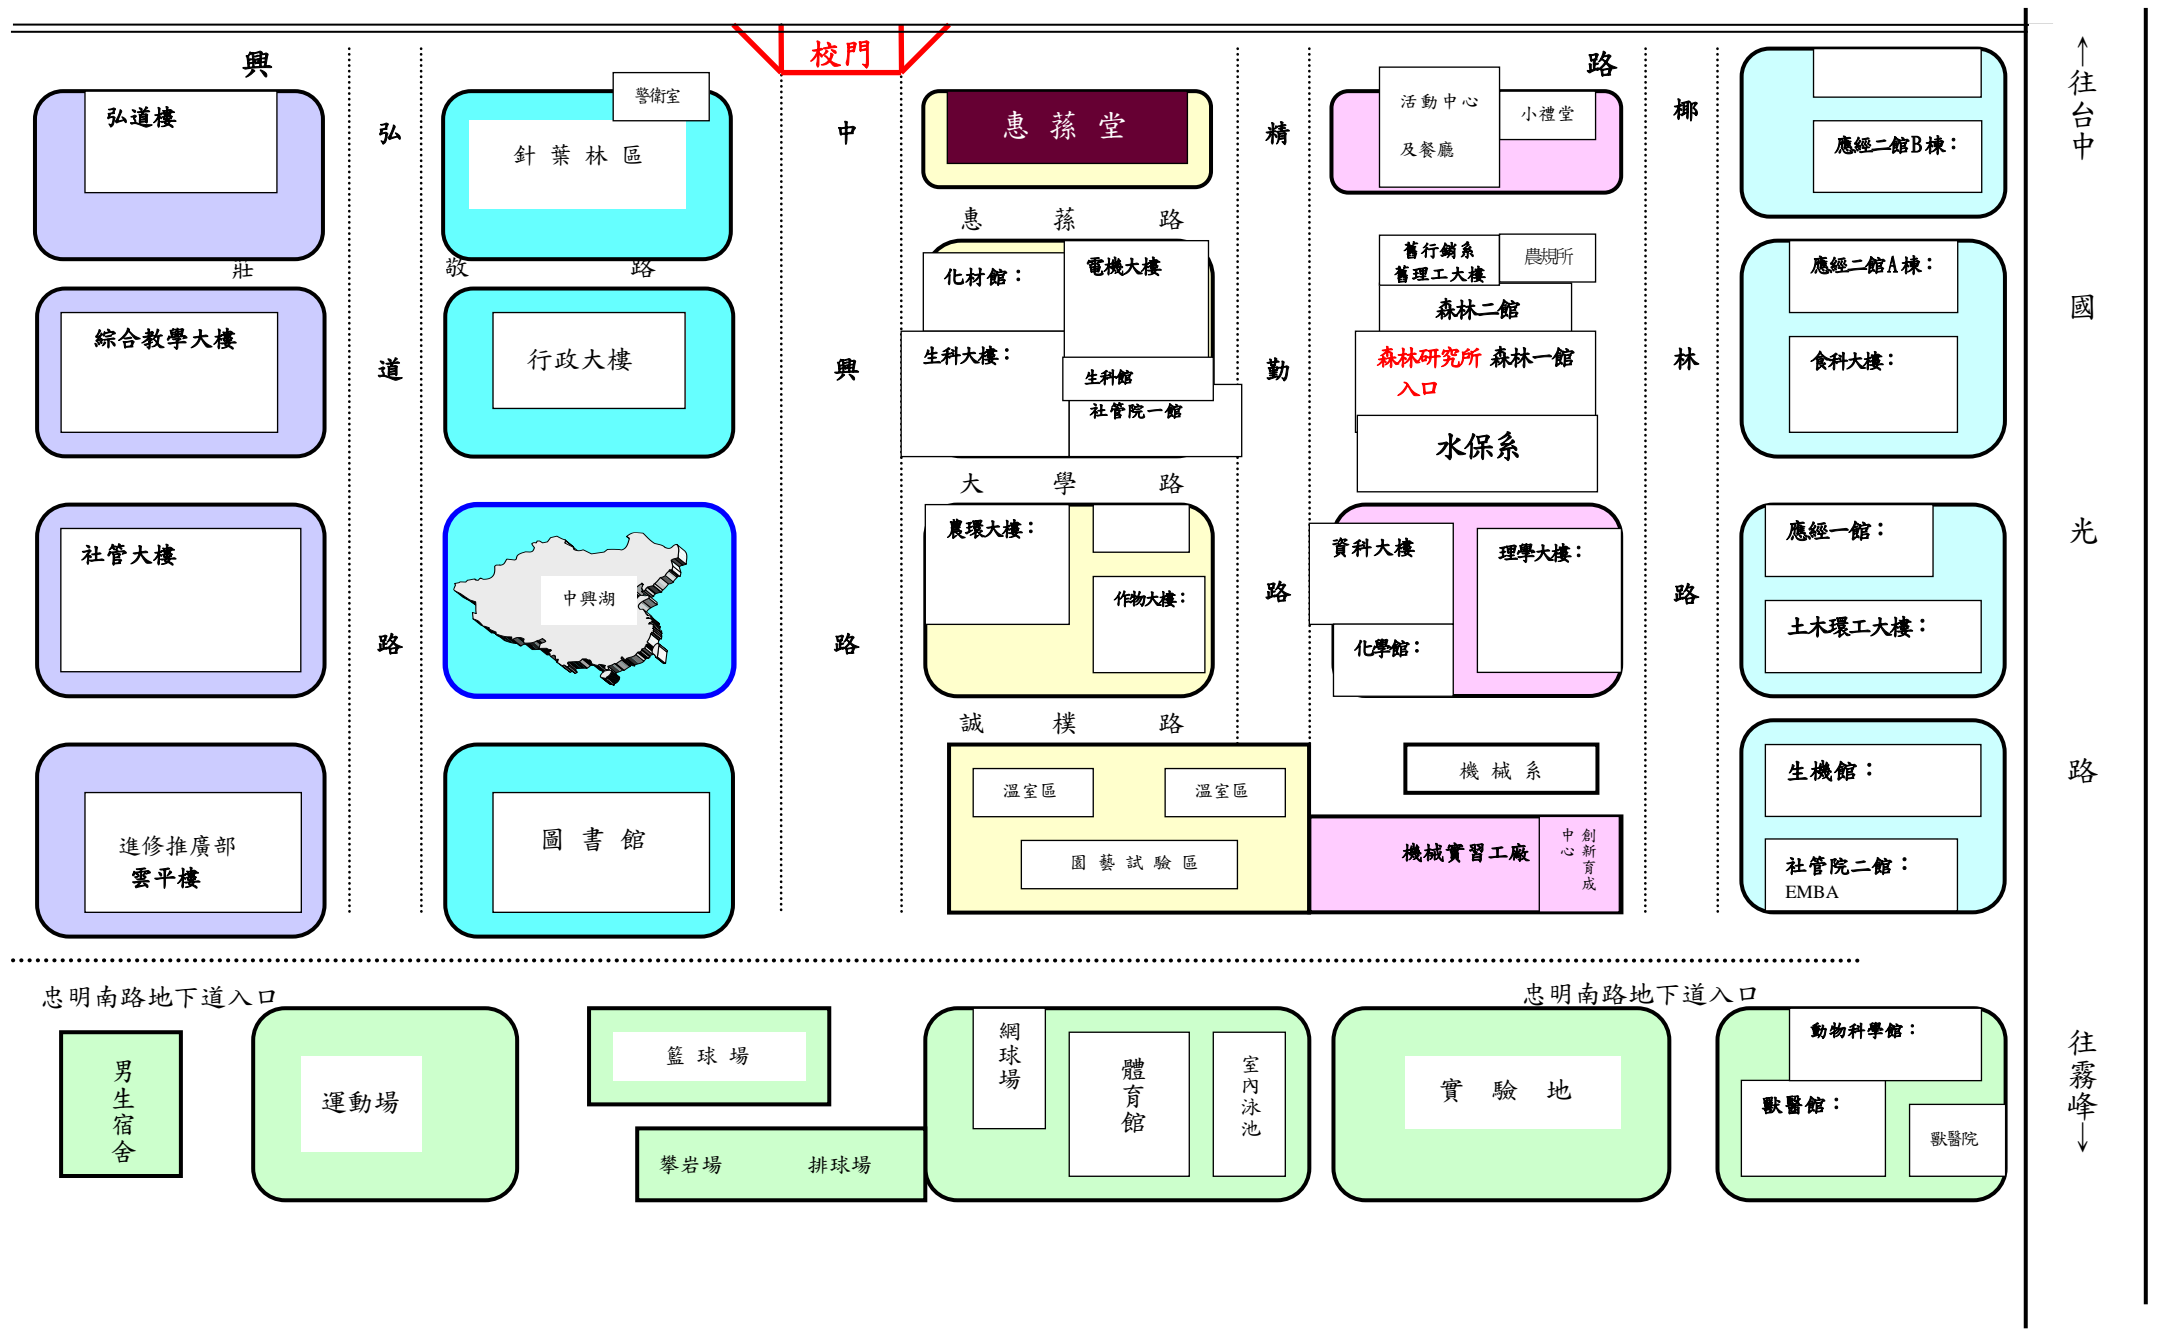

國立中興大學校園位置簡圖

↑ 往台中
國
光
路
↓ 往霧峰